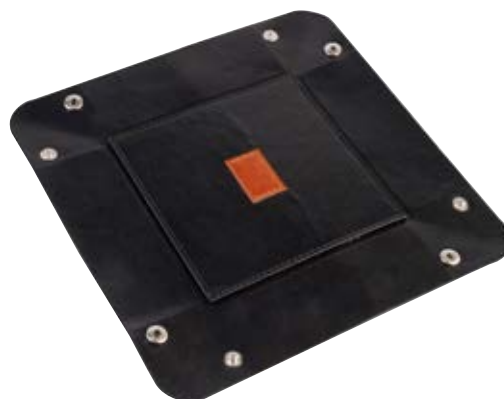

## CAS 05 Contendor Halley

**Material:** Curpiel termoplástico

**Medida:** 20 x 20 cm

**Impresión:** Tampografía y Grabado Láser

Área de Impresión: 3 x 1 cm

- Práctica y elegante charola organizadora.
- Con broches de presión en cada esquina para desarmar y llevar.
- Etiqueta en base para personalizar.
- Colores: Negro