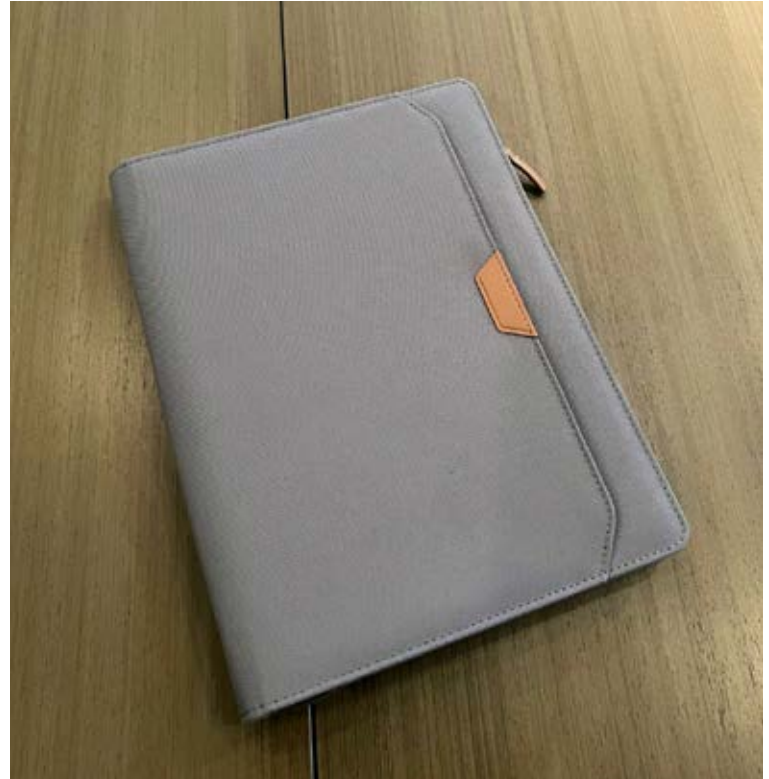

ESC 661 Porta Documentos Yakarta

Material: PET reciclado

Medida: 32 x 24 cm

Impresión: Serigrafía

Área de Impresión: 10 x 4 cm.

- Incluye block de hojas rayadas.
- Interior con portabolígrafos y compartimentos organizadores
- Cierre en zipper
- Detalle de lengüeta al frente en curpiel
- Colores: Gris y Negro.